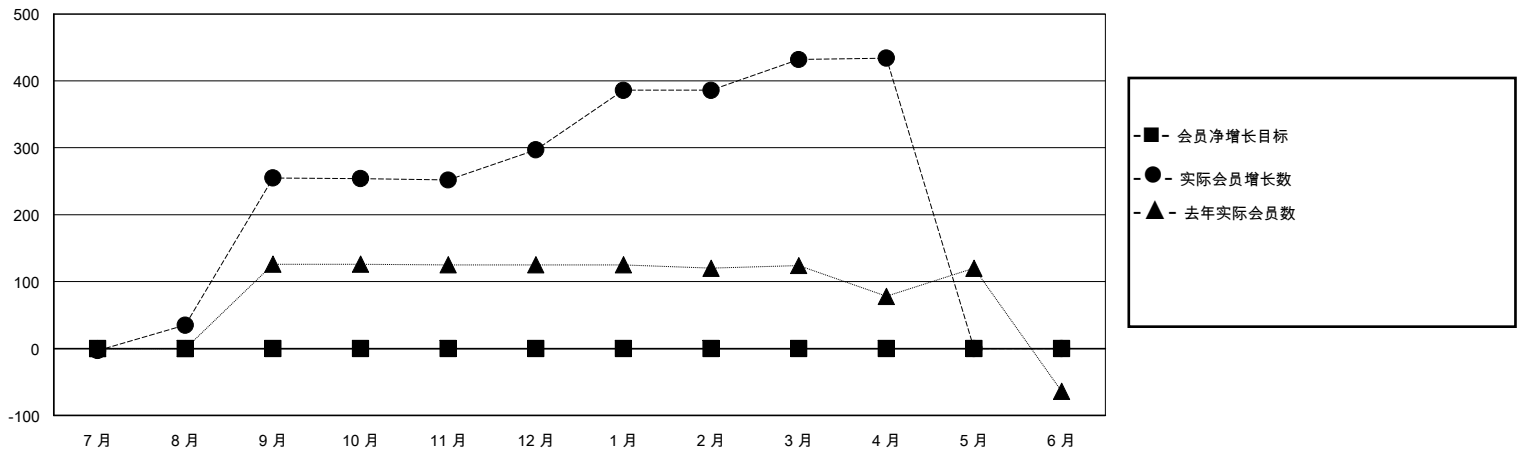

MONTHLY MEMBERSHIP PROGRESS REPORT

District 390

Results as of: 4/30/2024

GMT:

地点 CHINA

GMT宪章区

分会			
成果 2023-2024			
季	新分会目标	新会	会员流失的分会
7月/8月/9月	0	0	0
10月/11月/12月	0	0	0
1月/2月/3月	0	2	0
4月/5月/6月	0	0	0

位会员@每位须缴			
成果 2023-2024			
季	会员净增长目标	实际会员增长数	实际退会会员 (包括转会)
7月/8月/9月	0	262	6
10月/11月/12月	0	60	9
1月/2月/3月	0	141	5
4月/5月/6月	0	2	0

目标与实际新会累积

目标和实际会员累积

已取消的分会: 0	60 CLUBS OF 62 增添1位或以上的新会员	性别分布 男 1,187 (55.75%) 女 942 (44.25%)
放弃的会员 过世 0 分会已取消 0 其他 20 总计 20	点击这里取得累计会员数据	总计家庭单位会员数 206 支付减半会费的家庭会员 105