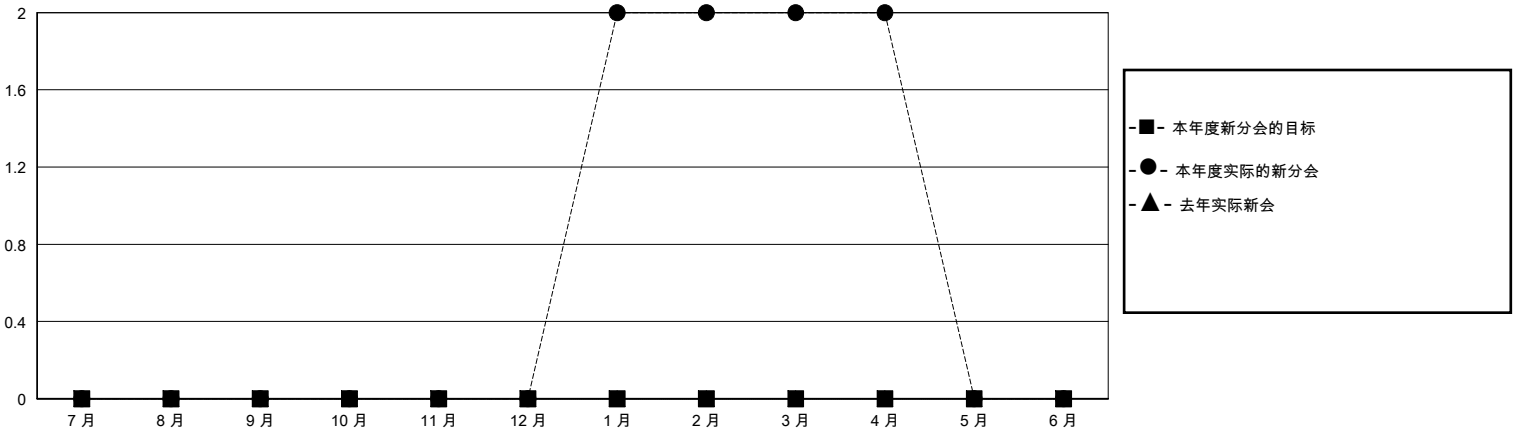

MONTHLY MEMBERSHIP PROGRESS REPORT

District 390

Results as of: 4/30/2024

GMT:

地点 CHINA

GMT宪章区

分会			
成果 2023-2024			
季	新分会目标	新会	会员流失的分会
7月/8月/9月	0	0	0
10月/11月/12月	0	0	0
1月/2月/3月	0	2	0
4月/5月/6月	0	0	0

位会员@每位须缴			
成果 2023-2024			
季	会员净增长目标	实际会员增长数	实际退会会员 (包括转会)
7月/8月/9月	0	262	6
10月/11月/12月	0	60	9
1月/2月/3月	0	141	5
4月/5月/6月	0	2	0

目标与实际新会累积

目标和实际会员累积

已取消的分会: 0	60 CLUBS OF 62 增添1位或以上的新会员	性别分布 男 1,187 (55.75%) 女 942 (44.25%)
放弃的会员 过世 0 分会已取消 0 其他 20 总计 20	点击这里取得累计会员数据	总计家庭单位会员数 206 支付减半会费的家庭会员 105